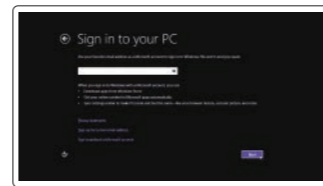

Voltooi de Windows-setup | Skonfiguruj system Windows
Finalizați configurarea Windows | Dokončajte nastavitve Windows

Enable security and updates

Schakel de beveiliging en updates in
Włącz zabezpieczenia i aktualizacje
Activați securitatea și actualizările
Omogočite varnost in posodobitve

Connect to your network

Maak verbinding met uw network
Nawiąż połączenie z siecią
Conectați-vă la rețea
Povežite računalnik z omrežjem

Sign in to your Microsoft account or create a local account

Meld u aan bij uw Microsoft-account of maak een lokale account aan
Zaloguj się do konta Microsoft albo utwórz konto lokalne
Conectați-vă la contul Microsoft sau creați un cont local
Vpišite se v račun Microsoft ali ustvarite lokalni račun